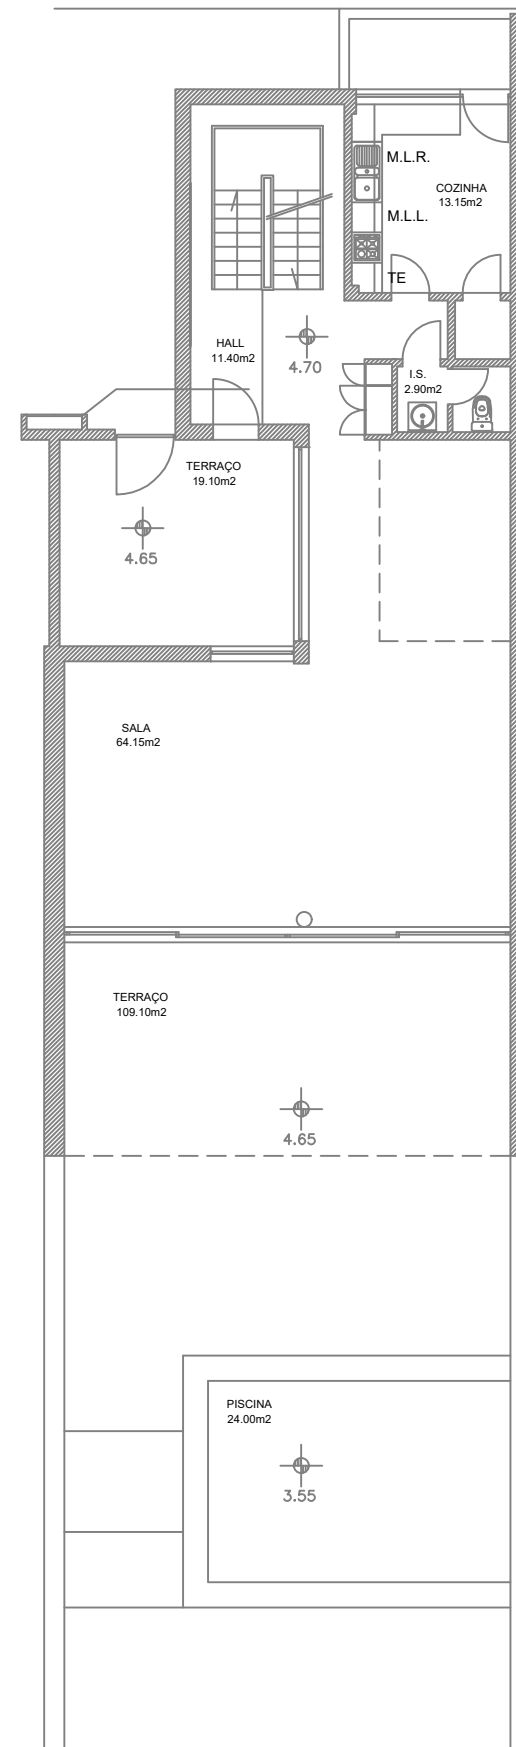

DES.1 - PLANTA PISO -1

DES.2 - PLANTA PISO 0

DES.3 - PLANTA PISO 1

LOCALIZAÇÃO SALGADOS BEACH VILLAGE, ALBUFEIRA
LOTE 4

FOLHA
ESCALA

Lote 4_04
1/150

DESCRIÇÃO LOTE 4 - Moradia tipo "V3", Plantas

DATA
FORMATO