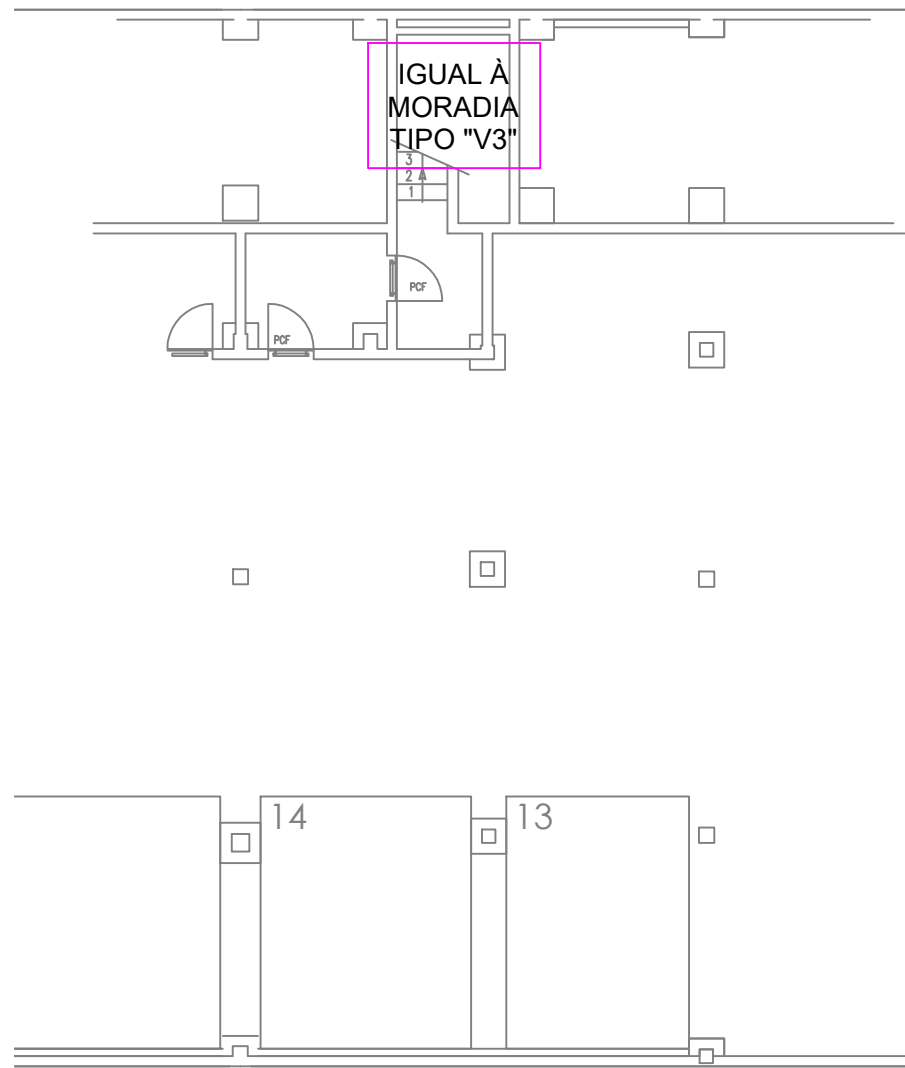

DES.1 - PLANTA PISO -1

DES.2 - PLANTA PISO 0

DES.3 - PLANTA PISO 1

LOCALIZAÇÃO SALGADOS BEACH VILLAGE, ALBUFEIRA
LOTE 4

FOLHA
ESCALA

Lote 4_04
1/150

DESCRIÇÃO LOTE 4 - Moradia tipo "V3", Plantas

DATA
FORMATO