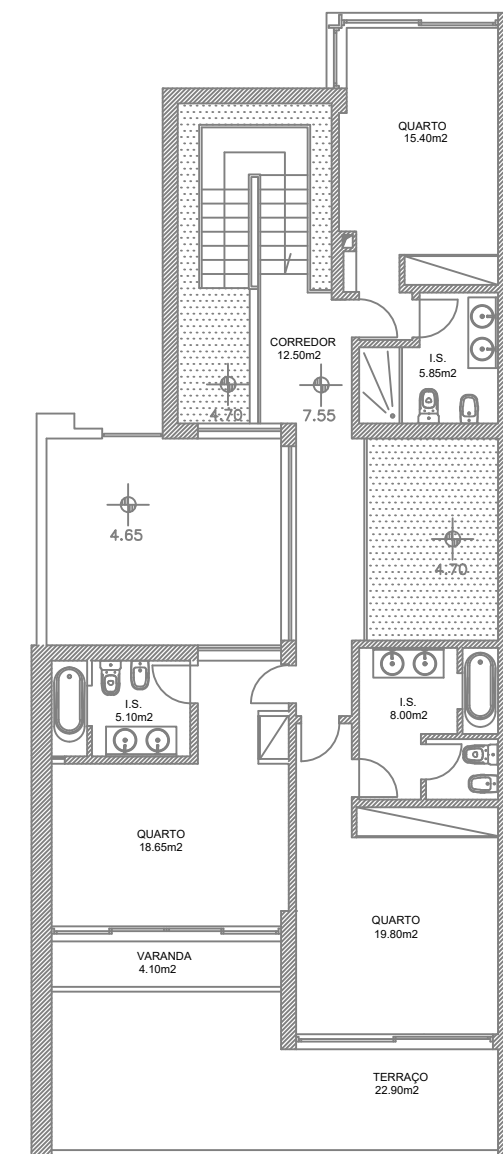

DES.1 - PLANTA PISO -1

DES.2 - PLANTA PISO 0

DES.3 - PLANTA PISO 1

LOCALIZAÇÃO SALGADOS BEACH VILLAGE, ALBUFEIRA
LOTE 4

FOLHA
ESCALA

Lote 4_04
1/150

DESCRIÇÃO LOTE 4 - Moradia tipo "V3", Plantas

DATA
FORMATO